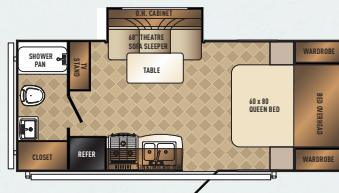

SOLAIRE

PALOMINO RV

ULTRA LITE

192 RB

201 SS

209 BH

226 RBK

229 BHS