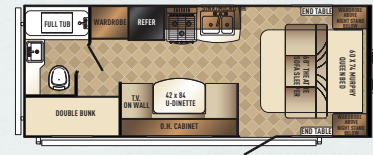

SOLAIRE

PALOMINO RV

ULTRA LITE

192 RB

201 SS

209 BH

226 RBK

229 BHS